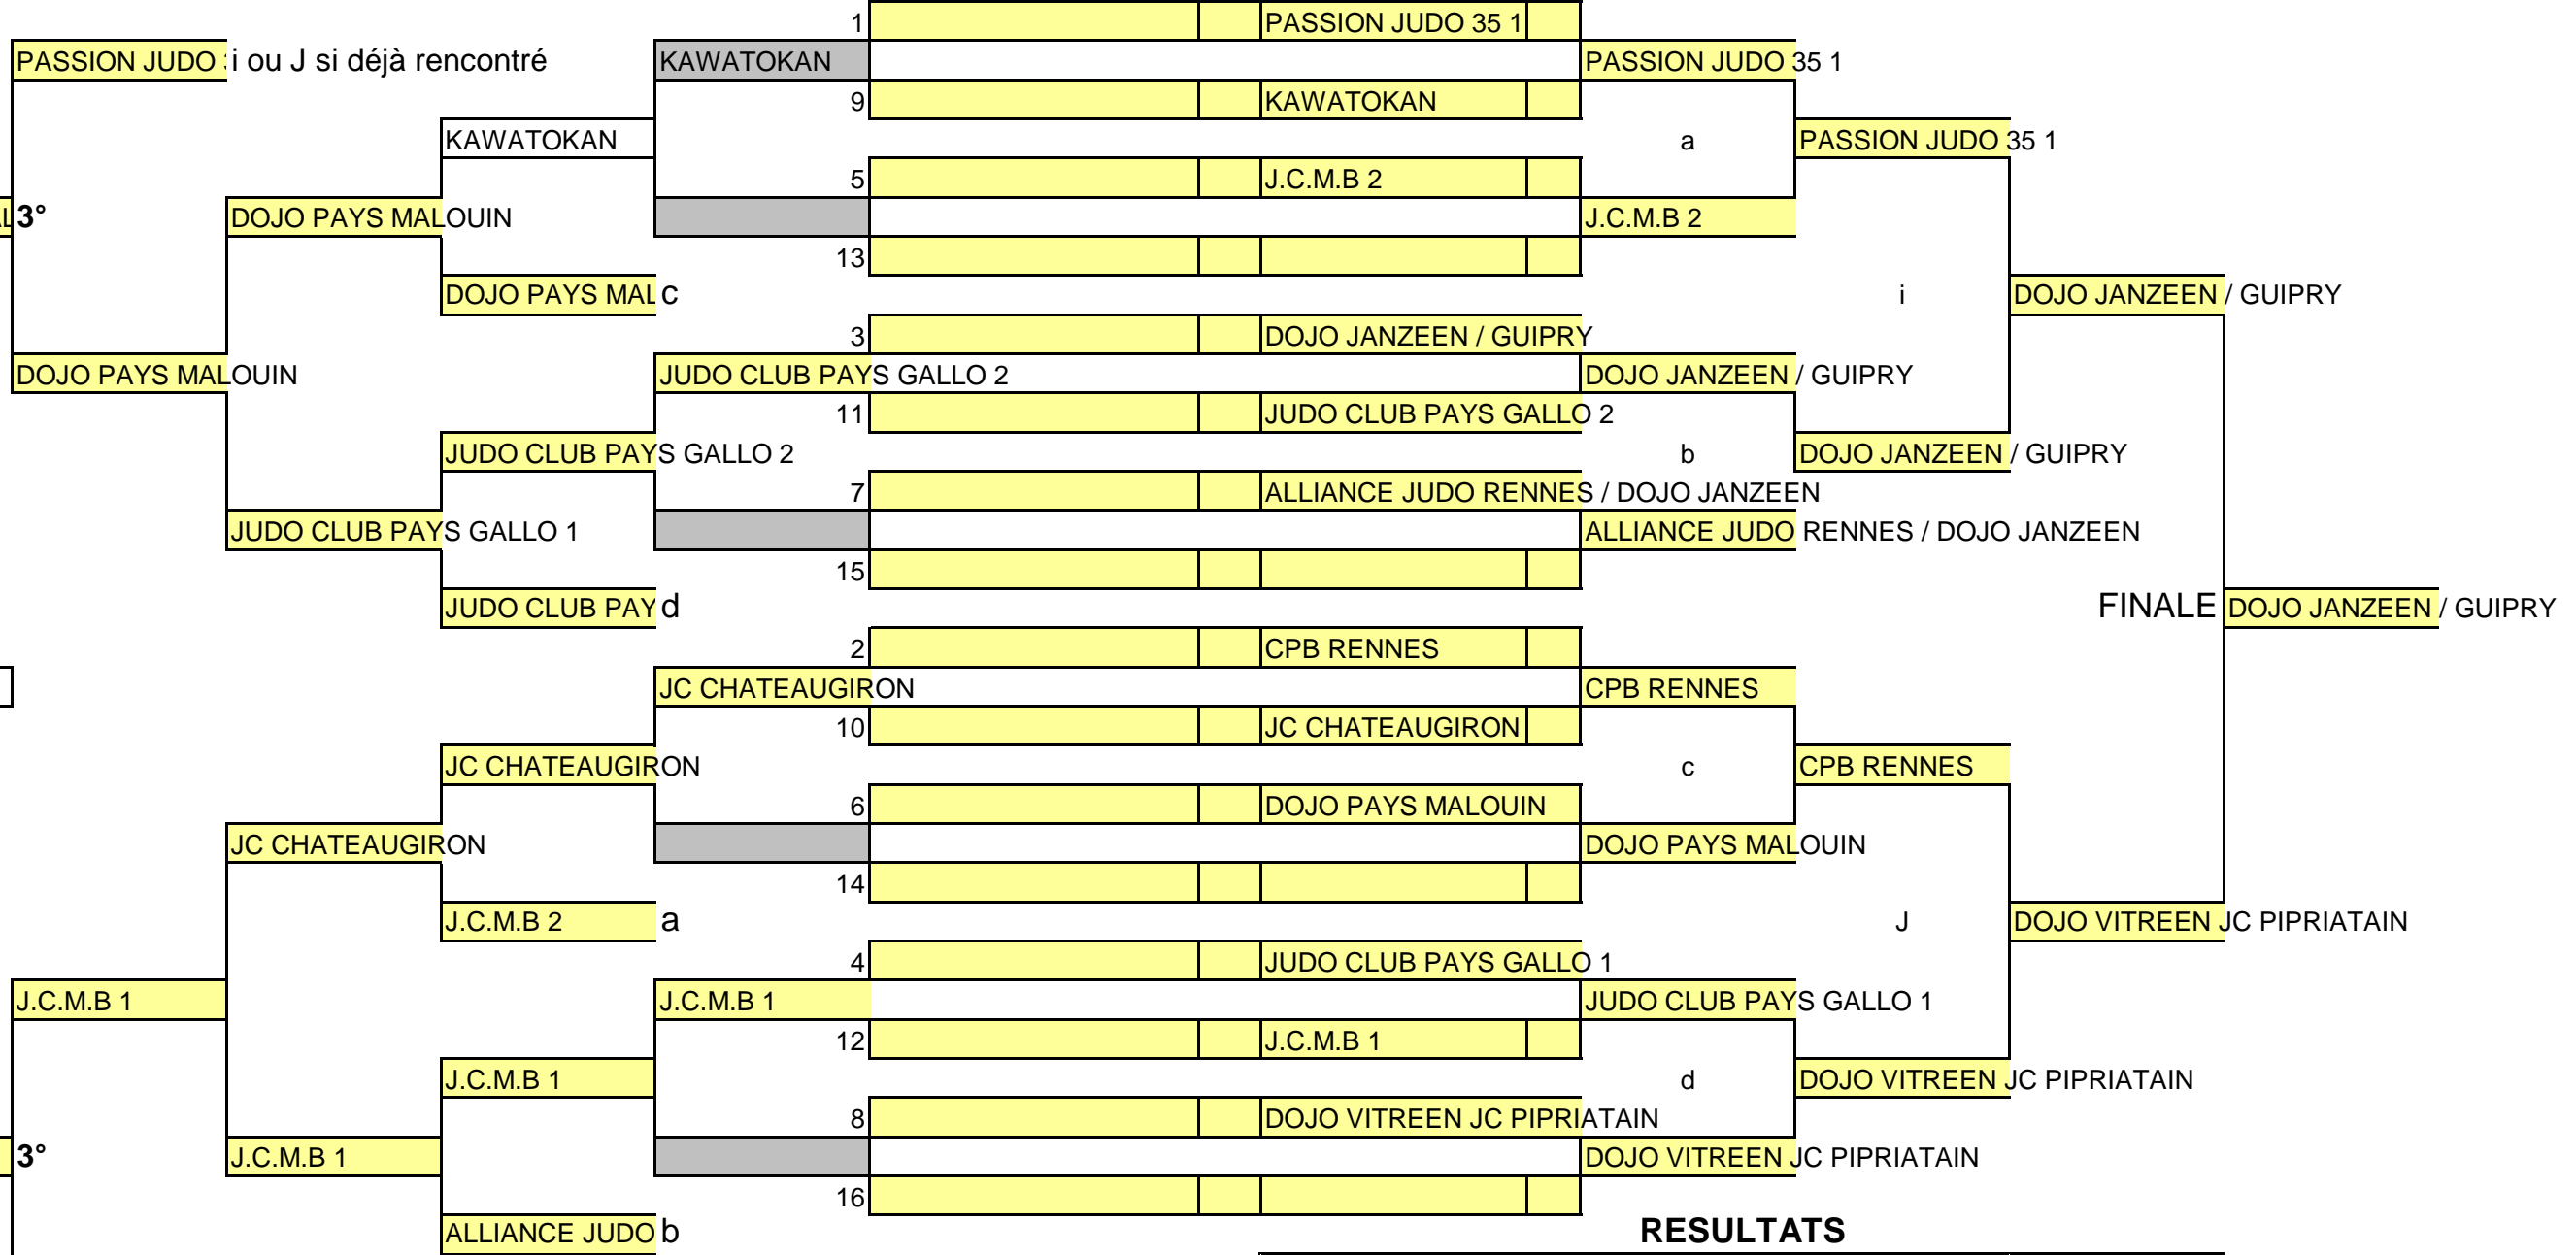

8° TOUR 6° TOUR **tableau des repêchés** <<===== <===== >> =====>> **tableau des vainqueurs** 3° TOUR 5° TOUR 7° TOUR  
1° TOUR

NOM prénom LIGUE CLUB Gr

RESULTATS

CLUB
1: DOJO JANZEEN / GUIPRY
2: DOJO VITREEN JC PIPRIATAIN
3: DOJO PAYS MALOUIN
3: CPB RENNES
5: J.C.M.B 1
6: PASSION JUDO 35 1
7: JUDO CLUB PAYS GALLO 1
7: JC CHATEAUGIRON

PASSION JUDO 35 1	J.C.M.B 1
J.C.M.B 1	
	Place de 5
	Place de 7